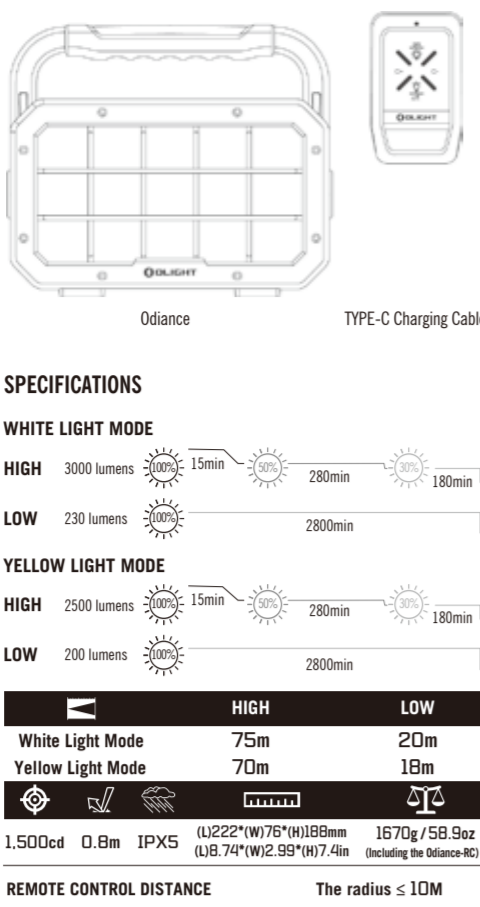

IN THE BOX

CONTENTS

(EN) English	01
(CN) 简体中文	02
(FI) Finnish	03
(NO) Norwegian	04
(SV) Swedish	05
(NL) Nederlands	06
(PL) Polska	07
(DE) Deutsch	08
(HU) Magyarország	09
(RU) Русский	10
(ES) Español	11
(RO) Romanian	12
(UA) Ukrainian	13
(JP) 日本語	14
(KR) 한국어	15
(TH) ไทย	16
(FR) Français	17
(IT) Italia	18
(SK) Slovenský jazyk	19
(PT) Português	20

(CN) 简体中文	01
按钮操作	02
开关控制	03
颜色选择	04
注意	05

Bei einer erfolgreichen Verbindung blinkt die Lampe zweimal kurz auf. Andernfalls wird der Pairing-Modus nach 5 Sekunden beendet.

Nutzung der Fernbedienung: Vor der Bedienung bitte das Licht einschalten. Im Anschluss kann das Licht über die Fernbedienung ein- und ausgeschaltet und die Farbtemperatur eingestellt werden.

원격 제어 제어방식: 리모컨의 경우, 1초 동안 ON과 OFF 버튼을 동시에 누르면 원격제어로 리모컨이 1Hz로 깜박이며 제어방 모드로 전환됩니다.